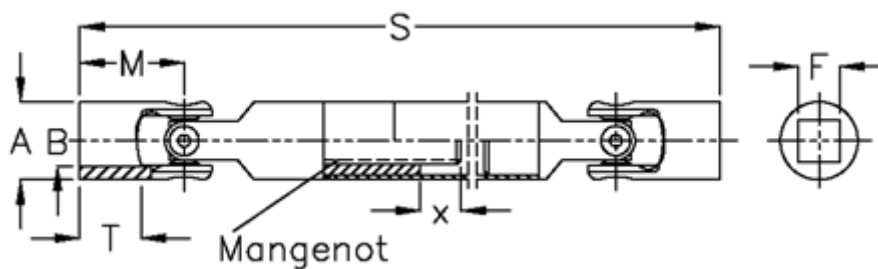

Varenummer: 076401041

Beskrivelse: Krydsled med udtræk 0.640.104.001
S=301 X=40 Firkant 20H9, nåleleje

Mål

A	= 40
F	= 20
M	= 54
Mangenot	= 6x21x25
MD max. Nm	= 80
s	= 301
T	= 32
x	= 40